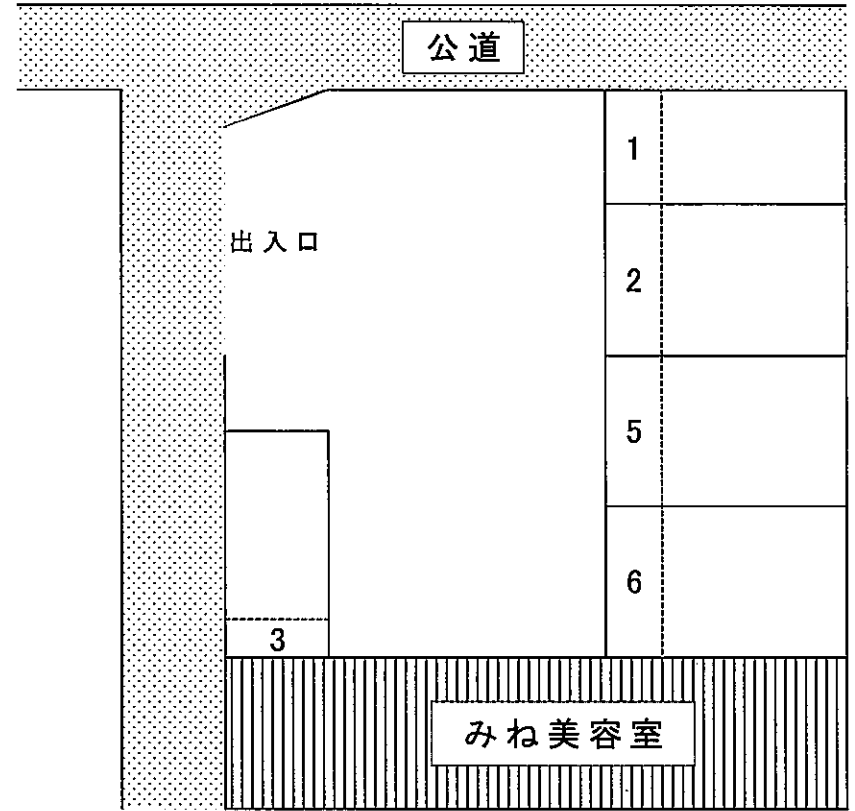

金子上之駐車場

所在地：熊谷市末広4-2-38
駐車料：6,000 円
仲介料：6,480 円

振込先
埼玉りそな銀行 熊谷支店
(普)3693078 秩父鉄道株式会社