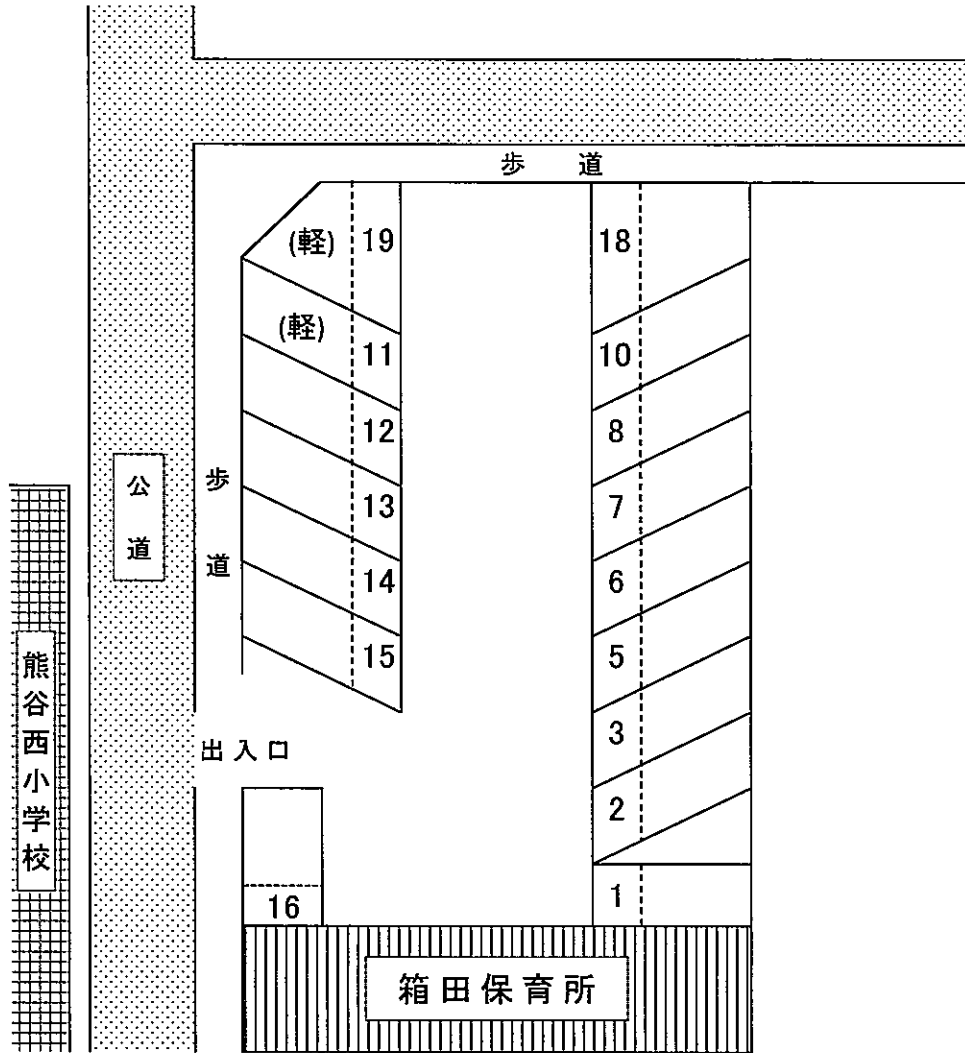

# 金子箱田駐車場

所在地：熊谷市中央1-47  
 駐車料：6,000 / 5,000 円  
 仲介料：6,480 / 5,400 円