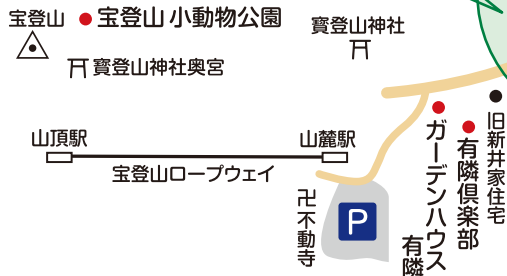

長瀬駅付近図

花園IC方面から
国道140号「長瀬駅前」の
信号を左折します

雁坂トンネル・秩父方面から
国道140号「長瀬駅前」の
信号を右折します

岩だたみ通り
線路を渡り、
左折します。
道路が狭いので
ご注意ください。

長瀬ラインくだり

- 長瀬駅下車徒歩1分
- 9時～16時頃(5～20分間隔で運航)
- 大人1,800円/子ども900円
- 大人3,300円/子ども1,600円
- 長瀬ラインくだり本部 0494-66-0950

※荒川の増水、濁水や気象状況(大雨・雷・強風等)により、運航を見合わせる場合がございます。あらかじめご了承ください。

※このパンフレットは、2019年2月現在の情報です。