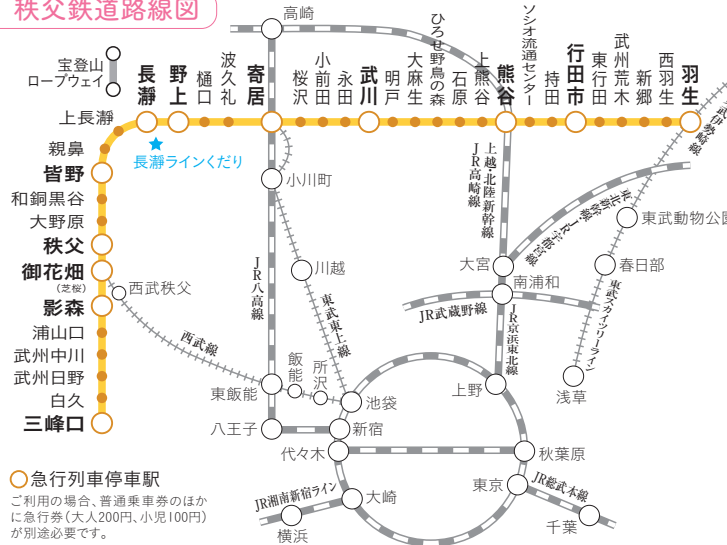

第15回 秩父鉄道写真コンテスト 作品募集

今年も4月1日⑩より作品を募集します。WEBでの応募も可能です。みなさまの素敵な作品をお待ちしています。

募集期間 4月1日⑩～8月2日⑩必着

※応募方法等詳細は専用パンフレットまたは秩父鉄道HPをご覧ください

春の全国交通安全運動

保護者の皆様には、線路のそばでお子さまから目を離さないようお願いいたします。

期間 4月6日⑤～15日⑥

秩父鉄道路線図

急行列車停車駅

ご利用の場合、普通乗車券のほか急行券(大人200円、小児100円)が別途必要です。

秩父鉄道全線において、Suica(スイカ)、PASMO(パスモ)等のIC乗車券はご利用になれません。あらかじめご了承ください。

発行 秩父鉄道株式会社 企画部

〒360-0033 埼玉県熊谷市曙町一丁目1番地 048-523-3313(平日9:00～17:00)
http://www.chichibu-railway.co.jp

おトクな! きっぷ情報

※急行列車やSL列車にご乗車の場合、別途料金が必要です。

きっぷ提示で割引や特典が受けられます!

詳しくは秩父鉄道HPをご覧ください

秩父路遊々フリーきっぷ

●秩父鉄道全線1日乗り降り自由

発売当日限り有効

- 発売期間 土曜、日曜、祝日(通年)、春休み・芝桜開花期間(3/21⑩⑪～5/6⑩)
- 発売箇所 秩父鉄道 各駅
- 発売金額 大人1,440円 小児720円

ぶらり!秩父・長瀬おでかけきっぷ

●フリー区間(長瀬～三峰口)乗り降り自由

発売当日限り有効

- 発売期間 土曜、日曜、祝日(通年)、春休み・芝桜開花期間(3/21⑩⑪～5/6⑩)
- 発売箇所 秩父鉄道 寄居駅
- 発売金額 大人1,030円 小児520円

乗車券に含まれるもの

- ▶寄居→長瀬までの往復乗車券
- ▶長瀬～三峰口間のフリー乗車券

ながとろ満喫きっぷ

●長瀬フリー区間(樋口～上長瀬)乗り降り自由