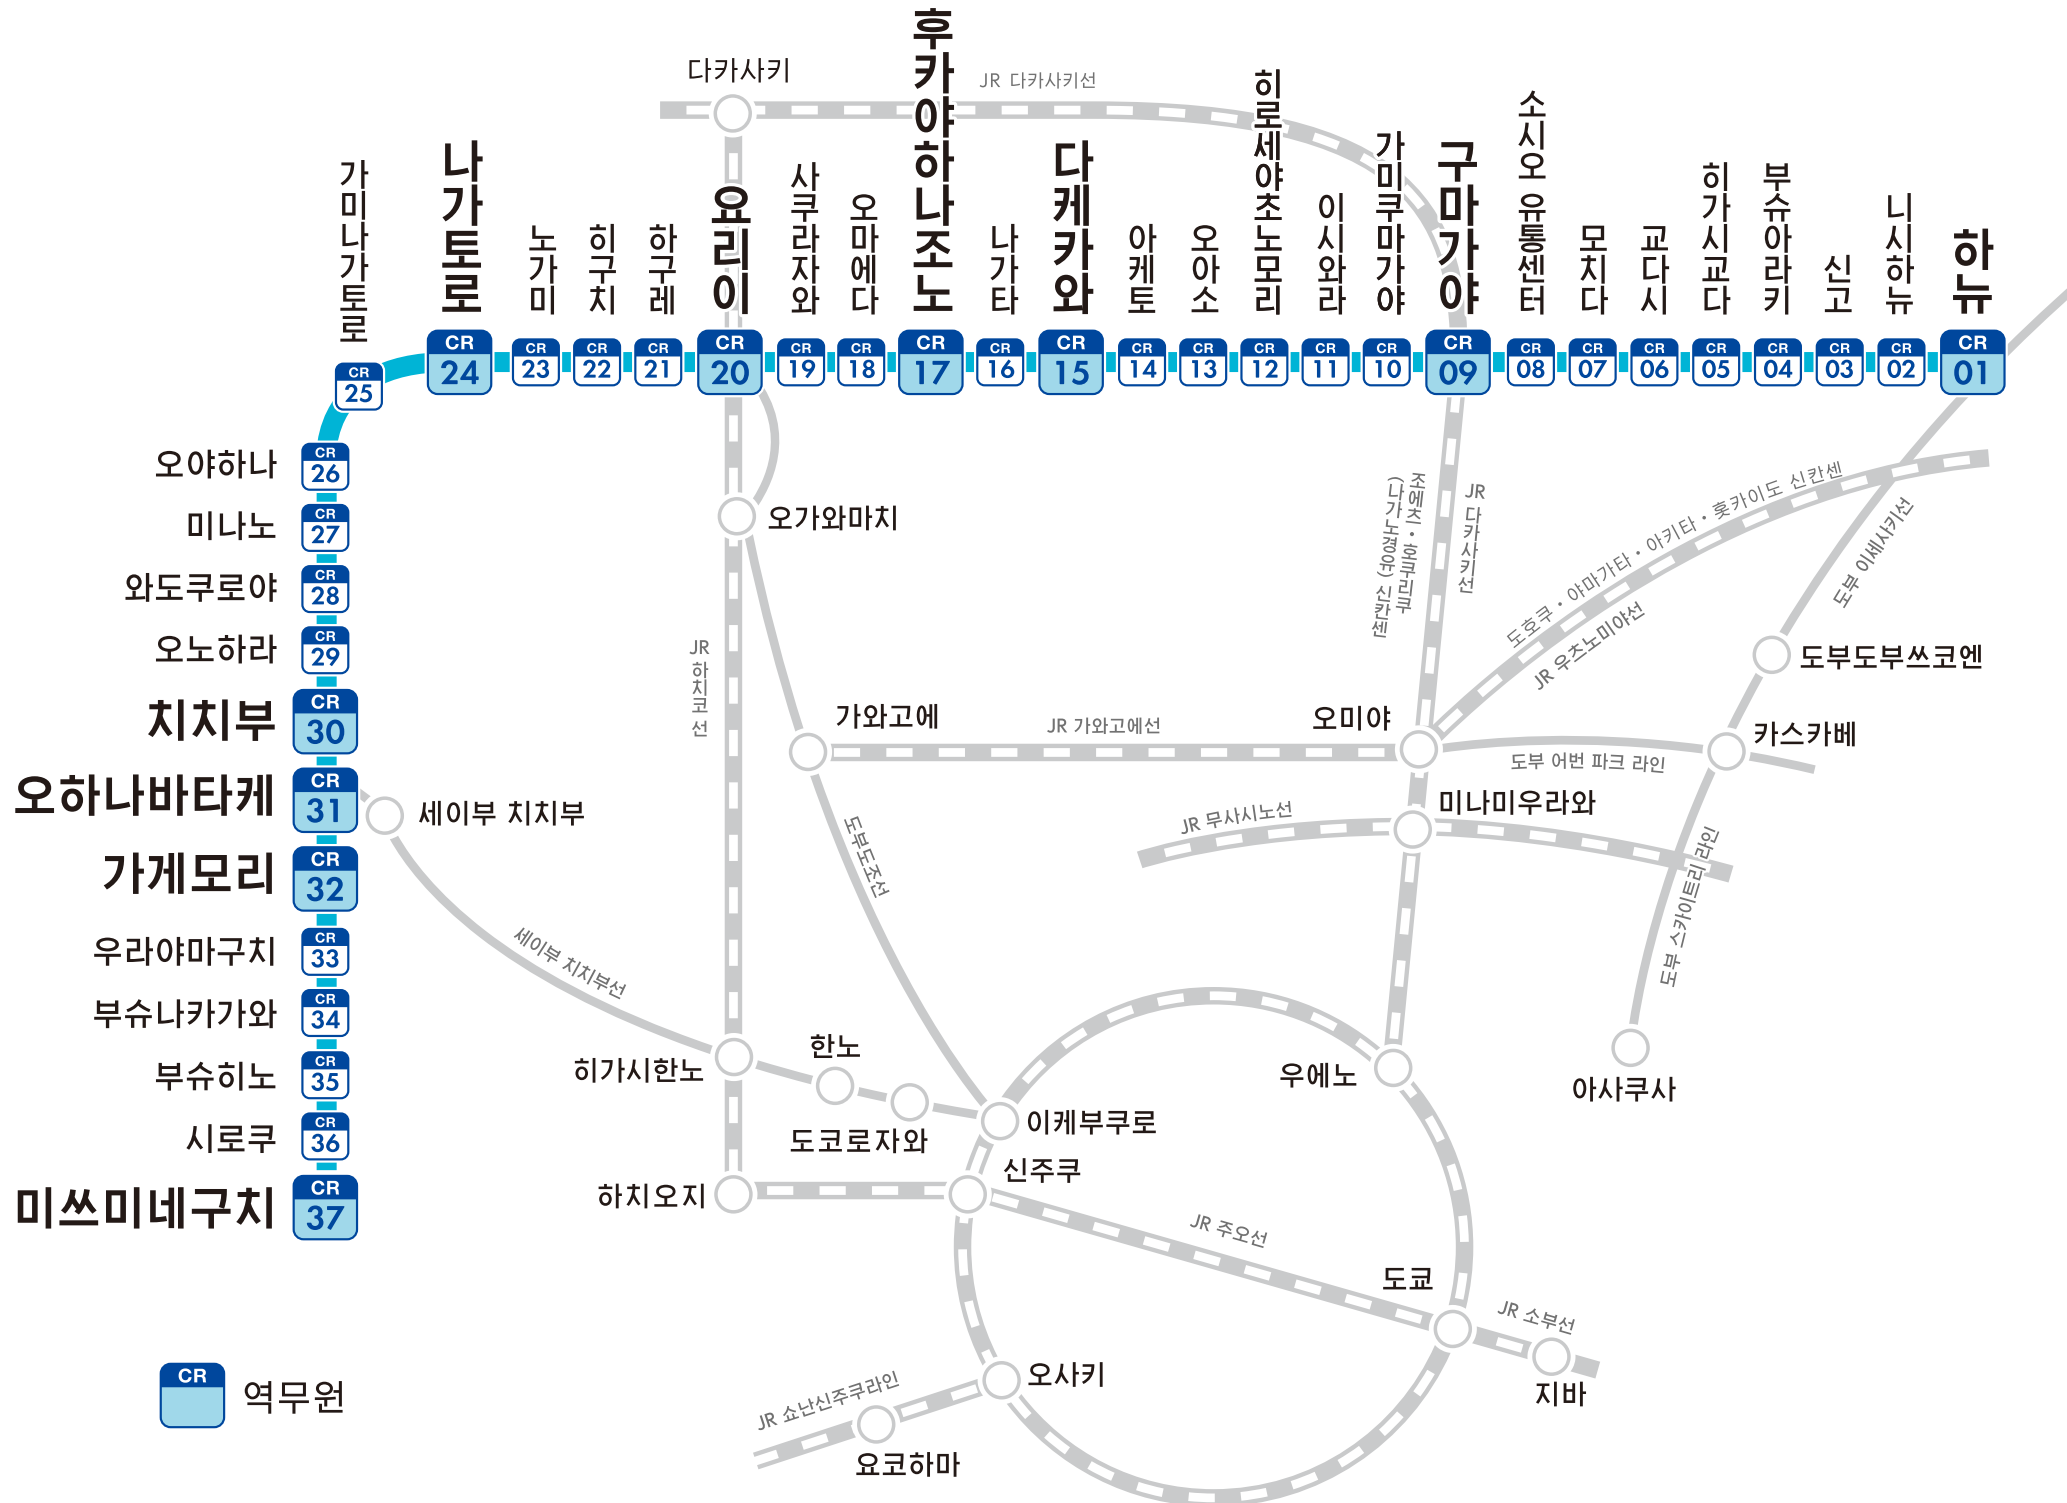

후카야하나조노

CR 역무원

- 가미나가토로 CR 25
- 나가토로 CR 24
- 노가미 CR 23
- 히구치 CR 22
- 하구레 CR 21
- 요리 CR 20
- 사쿠라자와 CR 19
- 오마에다 CR 18
- 후카야하나조노 CR 17
- 나가타 CR 16
- 다케카와 CR 15
- 아케토 CR 14
- 오아소 CR 13
- 히로세야초노모리 CR 12
- 이시와라 CR 11
- 가미쿠마가야 CR 10
- 구마가야 CR 09
- 소시오유통센터 CR 08
- 모치다 CR 07
- 교다시 CR 06
- 히가시교다 CR 05
- 부슈아라키 CR 04
- 신고 CR 03
- 니시하뉴 CR 02
- 하뉴 CR 01
- 오야하나 CR 26
- 미나노 CR 27
- 와도쿠로야 CR 28
- 오노하라 CR 29
- 치치부 CR 30
- 오하나바타케 CR 31
- 가게모리 CR 32
- 우라야마구치 CR 33
- 부슈나카가와 CR 34
- 부슈히노 CR 35
- 시로쿠 CR 36
- 미쓰미네구치 CR 37

다카사키
JR 다카사키선

히로세야초노모리
JR 다카사키선

가미쿠마가야
JR 다카사키선

구마가야
JR 다카사키선

소시오유통센터
JR 다카사키선

모치다
JR 다카사키선

교다시
JR 다카사키선

히가시교다
JR 다카사키선

카스카베
도부 스카이트리 라인

도부도부쓰코엔
도부 이세사키선

세이부 치치부
세이부 치치부선

한노
도부도부쓰코엔

이케부쿠로
JR 주오선

신주쿠
JR 주오선

우에노
JR 주오선

아사쿠사
도부 스카이트리 라인

도쿄
JR 주오선

지바
JR 소부선

오사키
JR 쇼난신주쿠라인

요코하마
JR 쇼난신주쿠라인

하치오지
JR 하치코선

하가시한노
JR 하치코선

도코로자와
도부도부쓰코엔