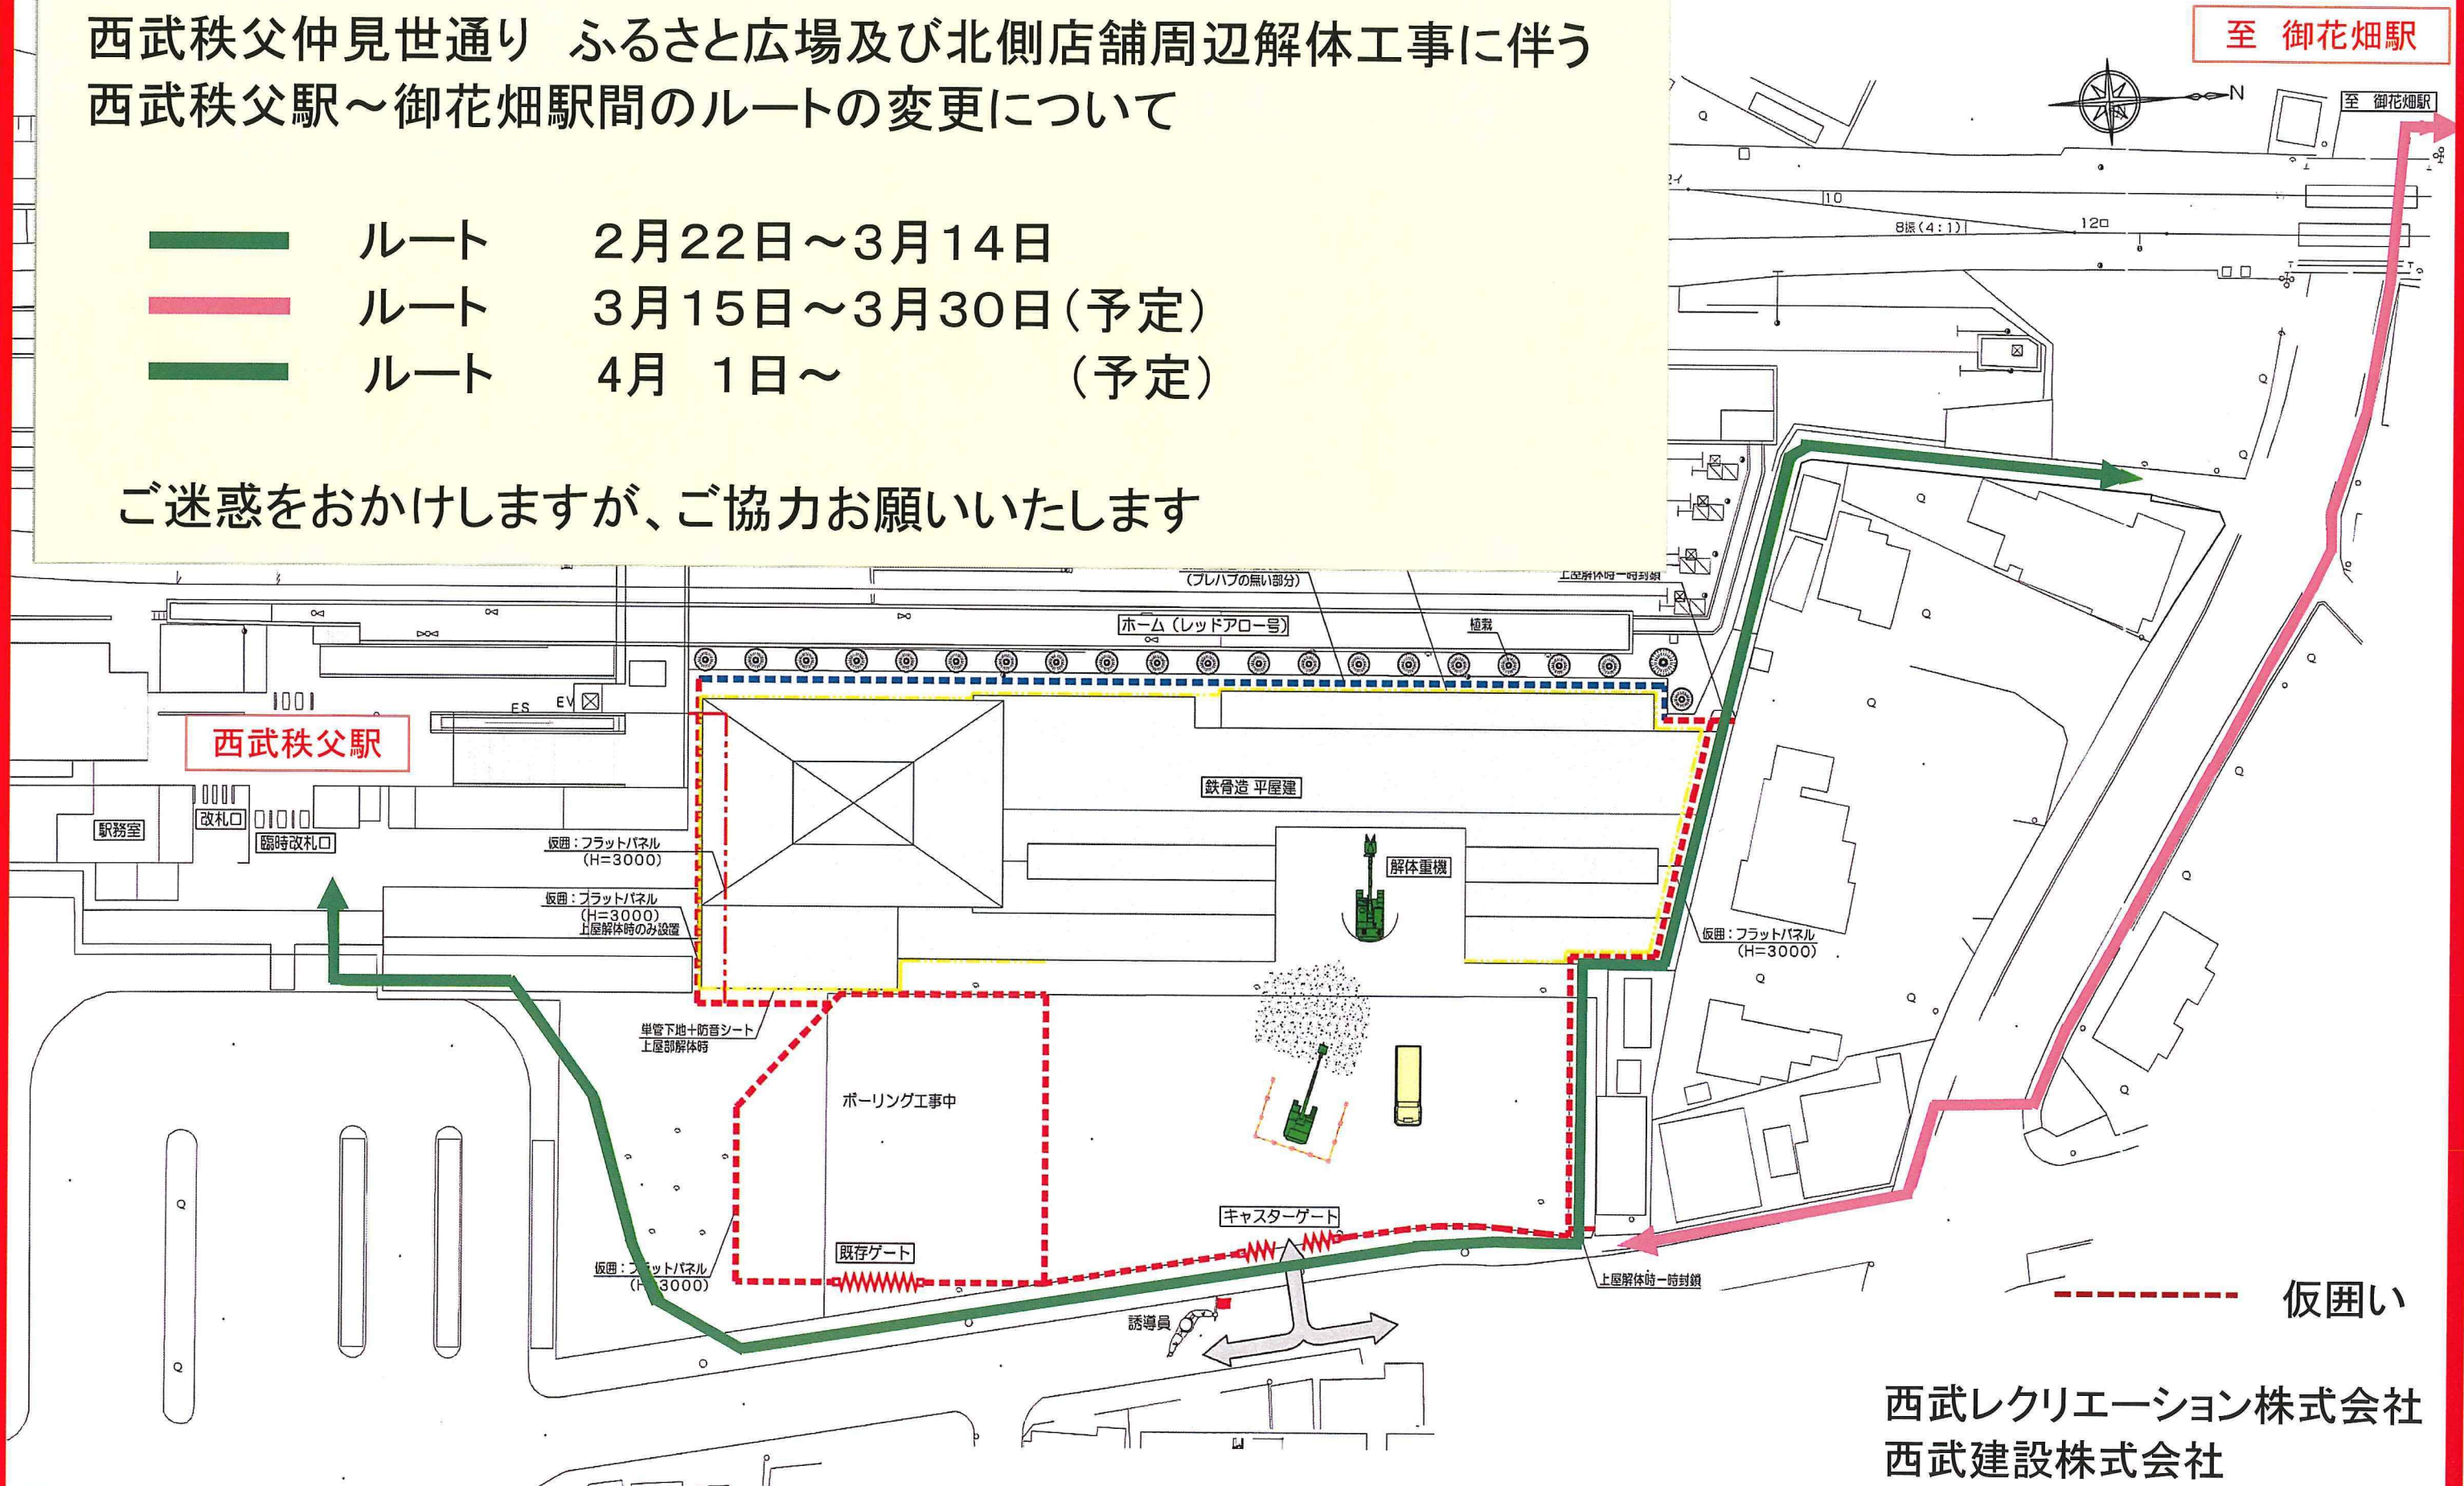

お知らせ

西武秩父仲見世通り ふるさと広場及び北側店舗周辺解体工事に伴う
西武秩父駅～御花畑駅間のルートの変更について

- ルート 2月22日～3月14日
- ルート 3月15日～3月30日(予定)
- ルート 4月 1日～ (予定)

ご迷惑をおかけしますが、ご協力お願いいたします

西武レクリエーション株式会社
西武建設株式会社