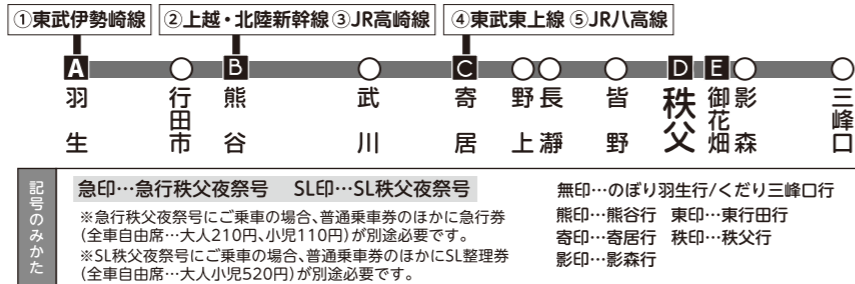

秩父夜祭臨時列車時刻表

・12月2日は臨時列車の増発はありません。
 ・秩父鉄道全線において、Suica(スイカ)、PASMO(パスモ)等のIC乗車券やクレジットカードはご利用になれません。

きっぷ売り場は大変混雑いたします。
 お帰りの乗車券はお早めにお買い求めいただくか、ご乗車の際に、各種フリーきっぷ、往復乗車券等をお買い求めください。

A 羽生駅

時	くだり	(熊谷・秩父・御花畑・三峰口方面)
始発～9時台は「全線時刻表」をご覧ください		
10	熊31	影49
11	熊14	影36
12	熊00	影24 熊47
13	熊15	秩40
14	影05	影30 熊55
15	15	影40
16	熊03	熊27 影47
17	熊04	秩27 熊53
18	熊15	熊34
19	秩00	熊22 熊39
20	秩00	秩22 40
21	秩12	熊33
22	秩11	寄36
23	熊11	

B 熊谷駅

時	くだり	(秩父・御花畑・三峰口方面)
始発～9時台は「全線時刻表」をご覧ください		
10	影02	SL12 37
11	影13	影43
12	影14	影49
13	影19	影48
14	秩09	影30 影52
15	影12	42
16	急影01	影10 影21 影44
17	急秩03	影12 30 50
18	秩05	急影10 30
19	秩00	急秩15 秩33 秩58
20	秩25	急秩40 秩49
21	11	急秩25 秩41
22	秩00	秩37
23	寄00	