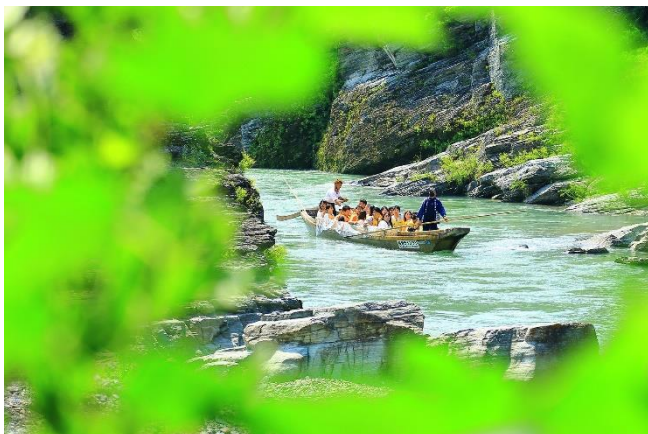

■交通 秩父鉄道 長瀨駅下車徒歩1分（長瀨ラインくんだり本部）

■注意事項 ※荒川の増水・濁水等により営業を見合わせる場合があります。

※より安全にご乗船いただくため、救命胴衣（ライフジャケット）の着用をお願いしております。

※ペットと一緒にのご乗船はお断りしております。

【長瀨ラインくだりについて】

木造の和船で荒川を下る人気のアクティビティです。竿一つで舟を操る船頭たちは、長瀨の歴史や文化、自然について個性あふれるガイドで楽しませてくれます。季節によって表情を変える長瀨の雄大な自然をぜひ全身で感じてみてください。

また、A・Bコースそれぞれに急流スポットがあり、自然を満喫しつつスリリングな体験を味わえます。都心から約1時間半で行ける日帰り観光スポットとして、老若男女問わずおすすめです。

<長瀨ラインくだりホームページ>

<https://www.chichibu-railway.co.jp/nagatoro/boat.html>

<長瀨ラインくだり公式Xアカウント (@nagatoro_line) >

最新の運航状況を発信しています。事前に営業状況をご確認のうえお出かけください。

https://twitter.com/nagatoro_line

長瀨ラインくだり イメージ

【長瀨の桜シーズンについて】

長瀨は「日本さくら名所百選」に選ばれた桜の名所です。長瀨町内には約3,000本に及ぶ桜が植えられており、例年3月下旬から4月下旬まで様々な桜が楽しめます。

桜の開花状況は、一般社団法人長瀨町観光協会にて発信しております。

<一般社団法人長瀨町観光協会公式ホームページ>

<https://www.nagatoro.gr.jp/>