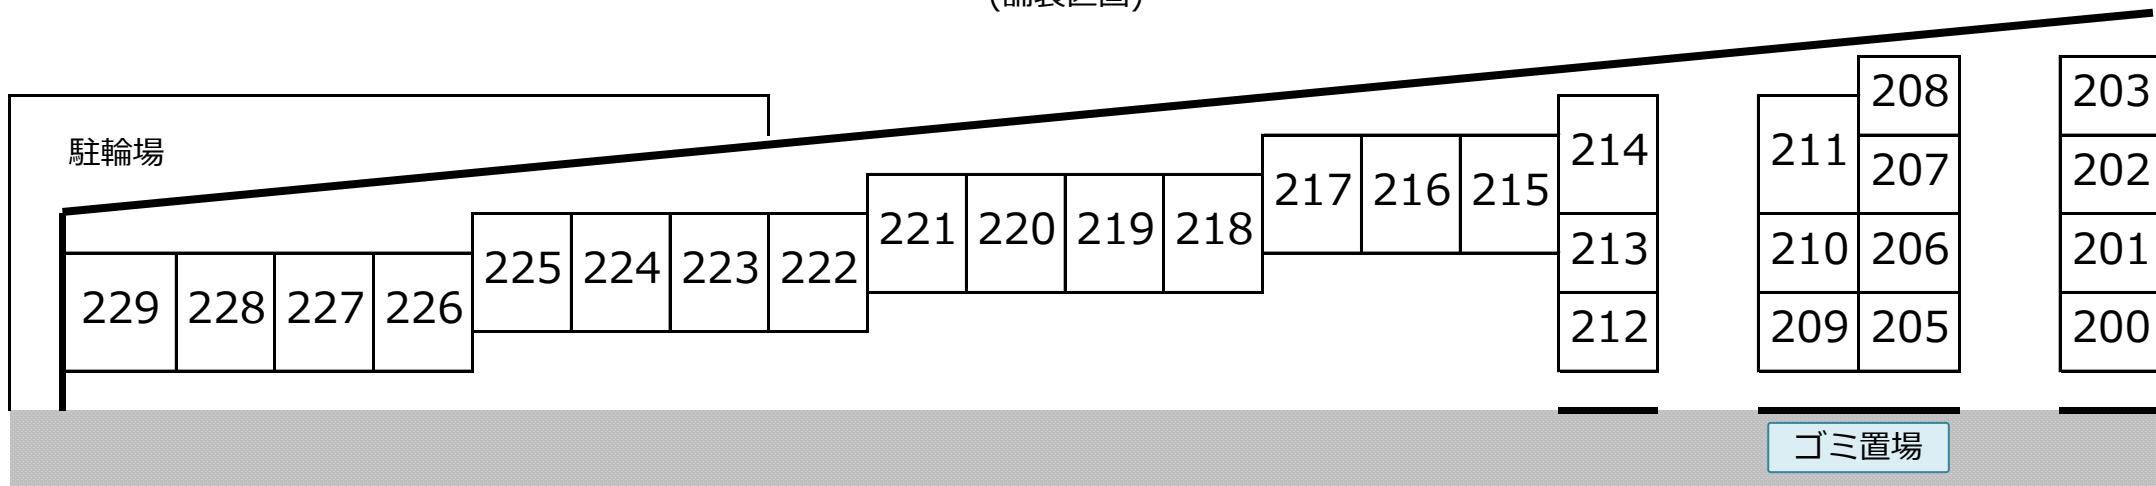

羽生駅西口第二駐車場

←羽生駅

東武伊勢崎線

砂利区画へ→

(舗装区画)

浅草→

東武伊勢崎線

(砂利区画)