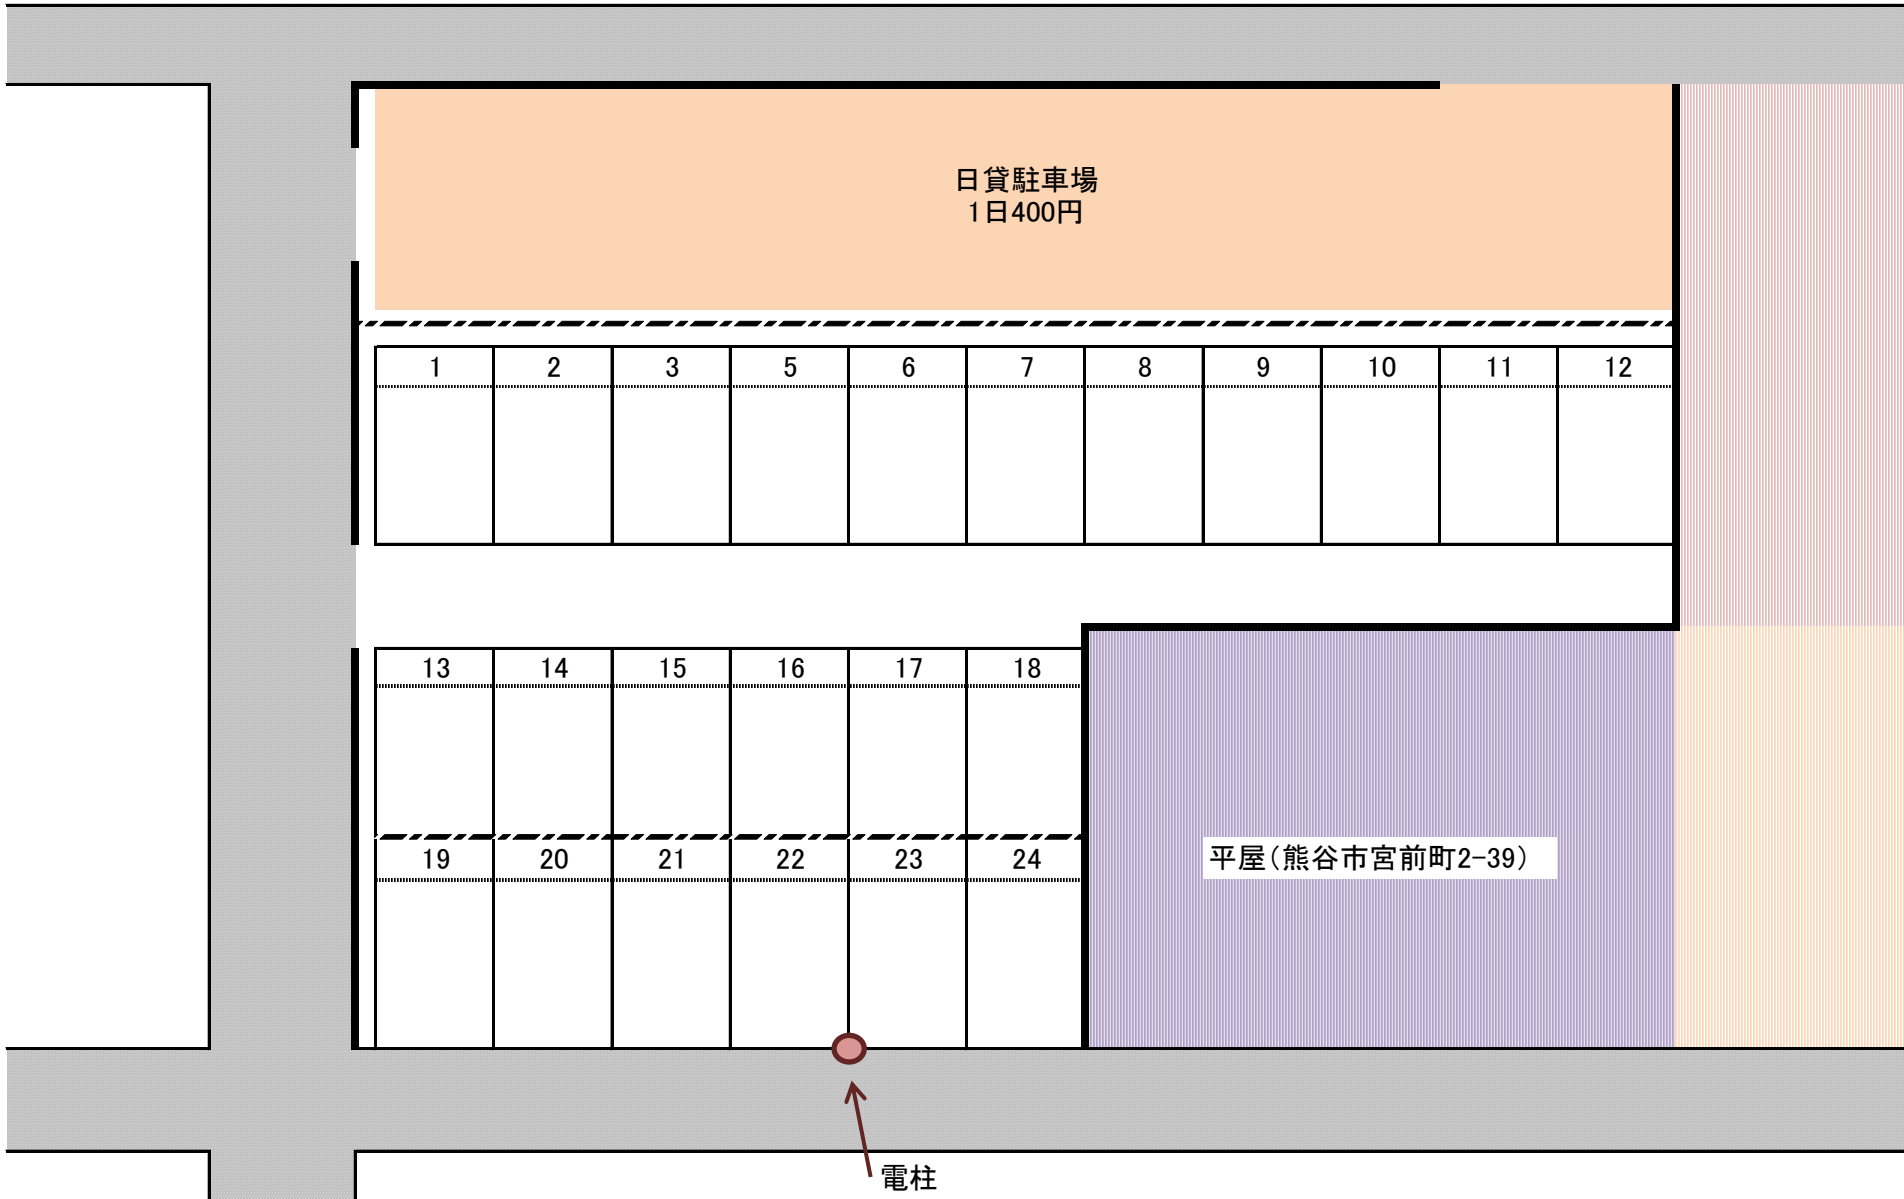

田中(中)駐車場

所在地: 熊谷市宮前町2-37

← 上熊谷駅

熊谷駅 →

----- JR高崎線 -----
----- 秩父鉄道 -----
----- 上越新幹線 -----

熊谷駅(南口)

1日400円

大里用水土地
改良区事務所

田中(中)駐車場

平屋

せき内科

宮前町二丁目