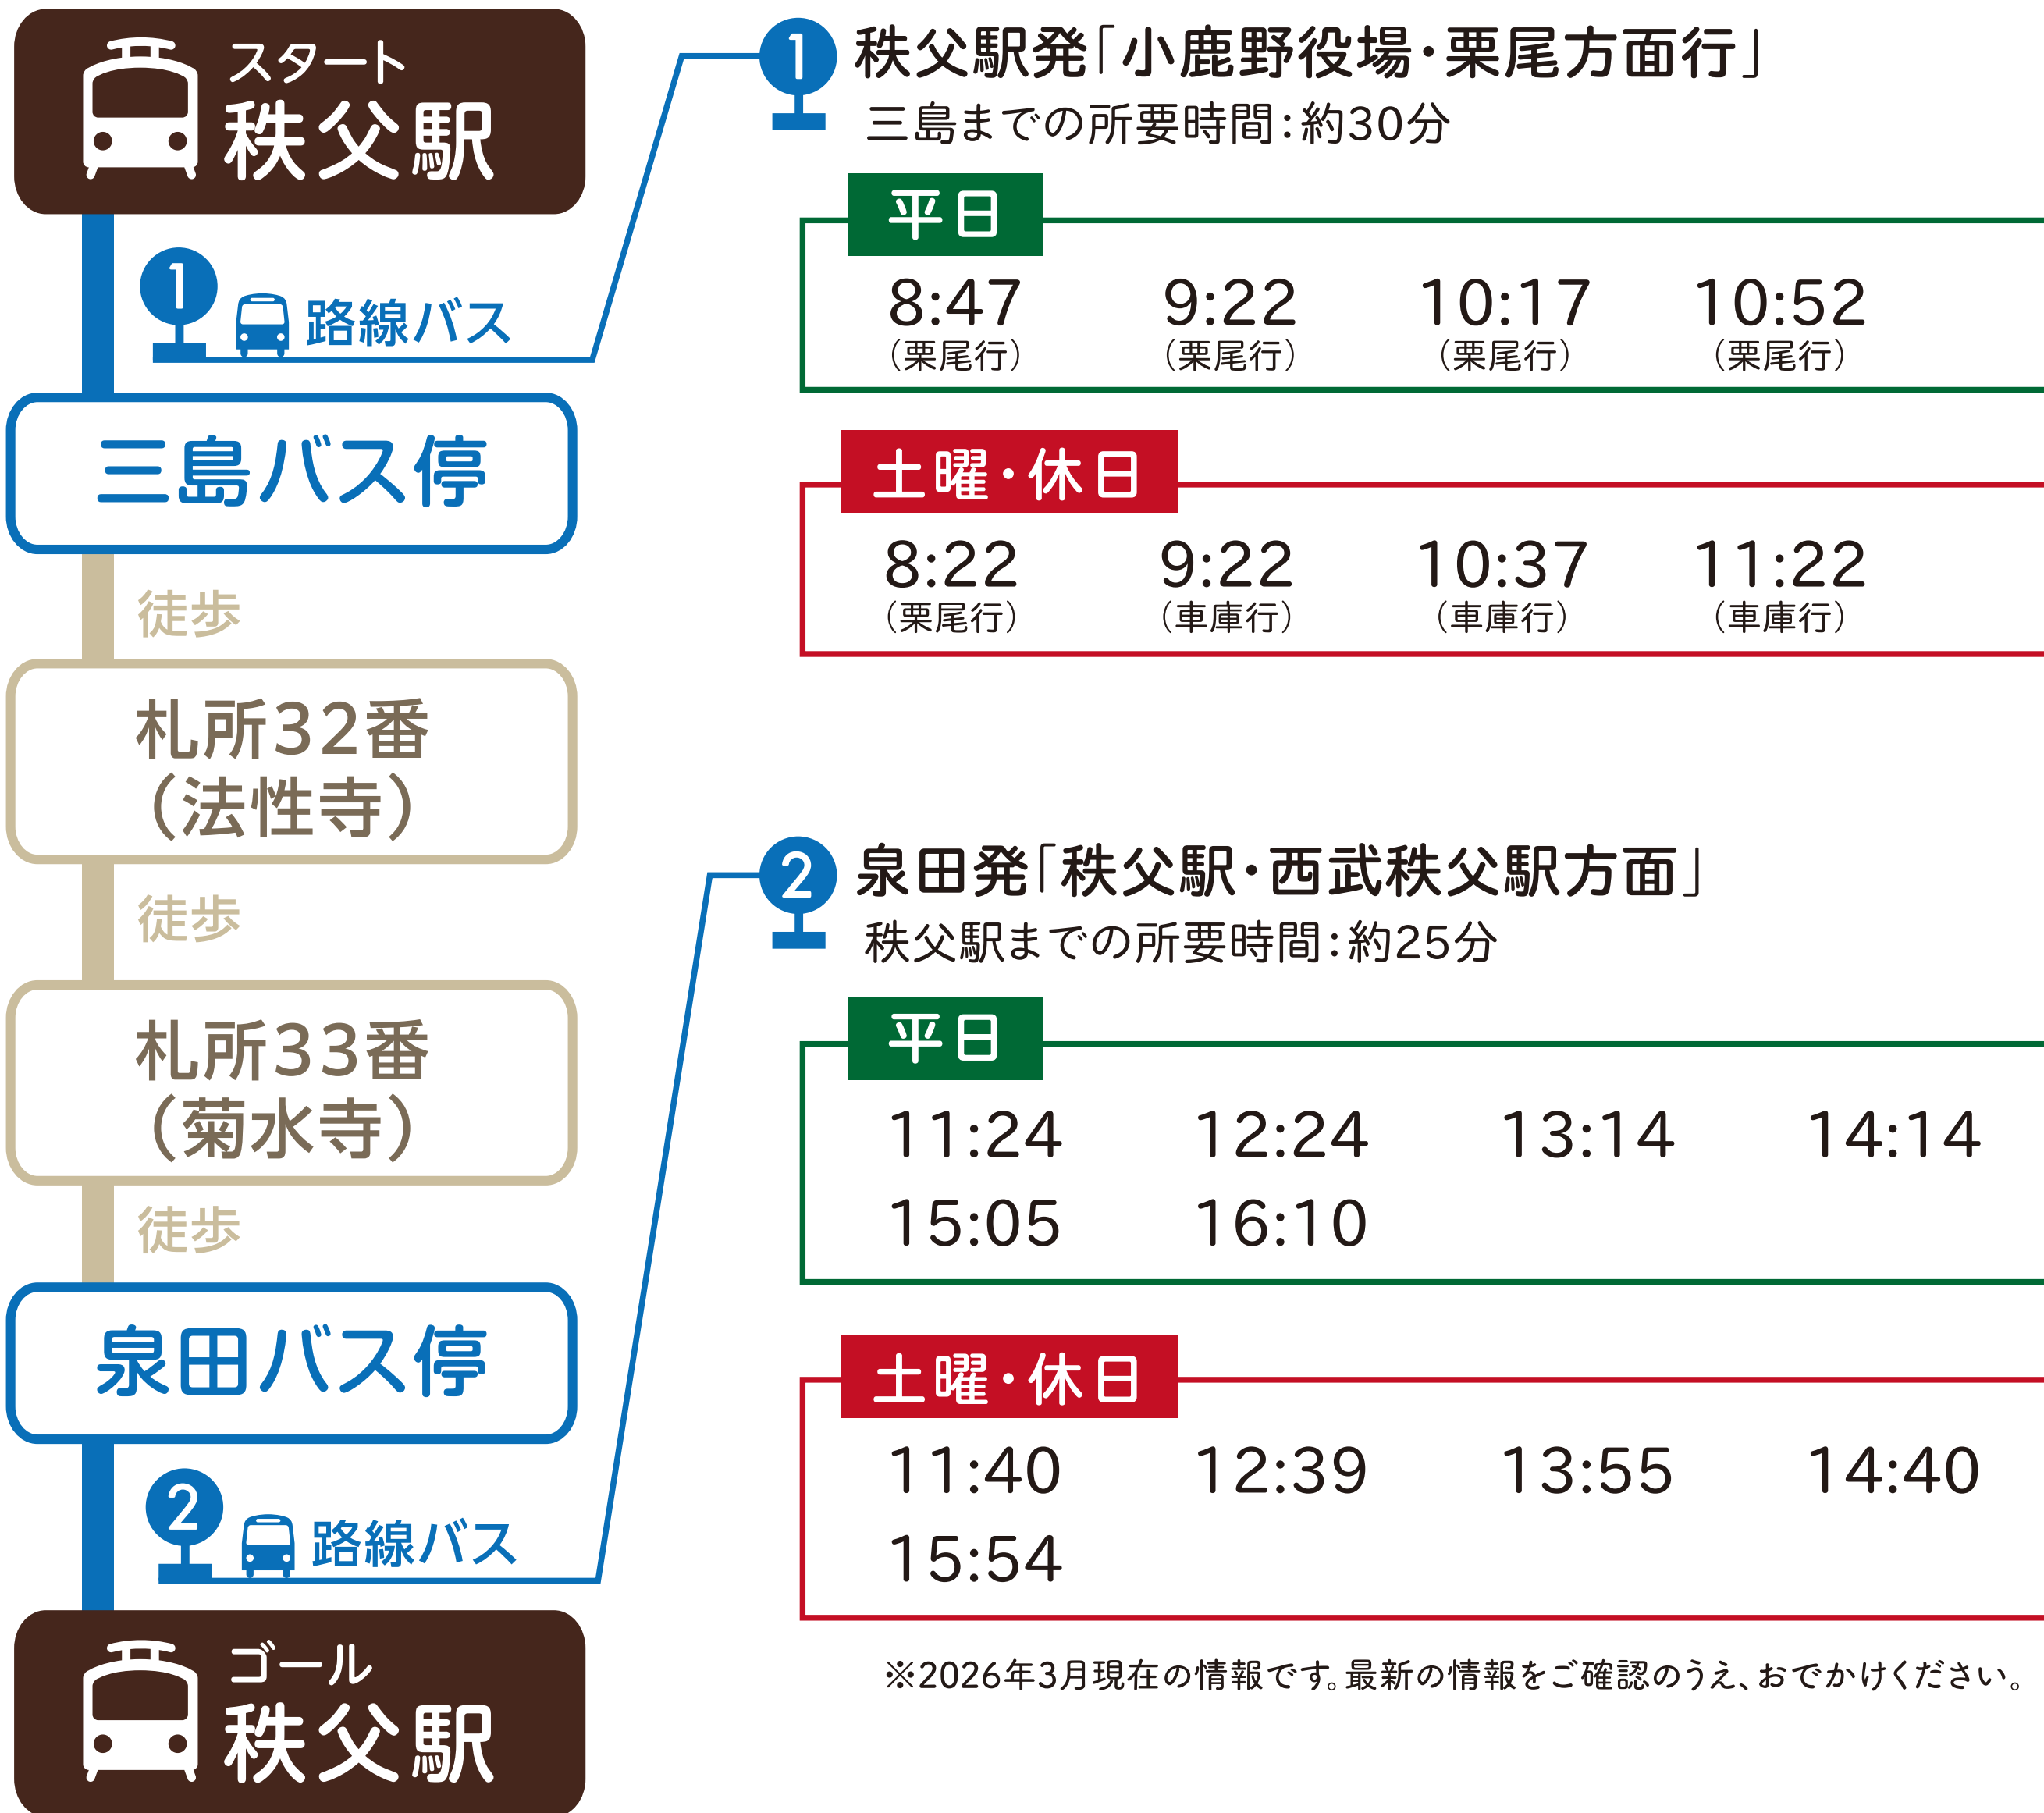

コース用バス時刻表

フリーハイキング 開催期間:2026年4月10日(金)~11月30日(月)

秩父午歳総開帳記念!ちちぶ巡礼札所めぐり 札所32番「法性寺」、札所33番「菊水寺」へ

① 秩父駅発「小鹿野役場・栗尾方面行」
三島までの所要時間:約30分

平日			
8:47 (栗尾行)	9:22 (栗尾行)	10:17 (栗尾行)	10:52 (栗尾行)

土曜・休日			
8:22 (栗尾行)	9:22 (車庫行)	10:37 (車庫行)	11:22 (車庫行)

② 泉田発「秩父駅・西武秩父駅方面」
秩父駅までの所要時間:約25分

平日			
11:24	12:24	13:14	14:14
15:05	16:10		

土曜・休日			
11:40	12:39	13:55	14:40
15:54			

※2026年3月現在の情報です。最新の情報をご確認のうえ、おでかけください。