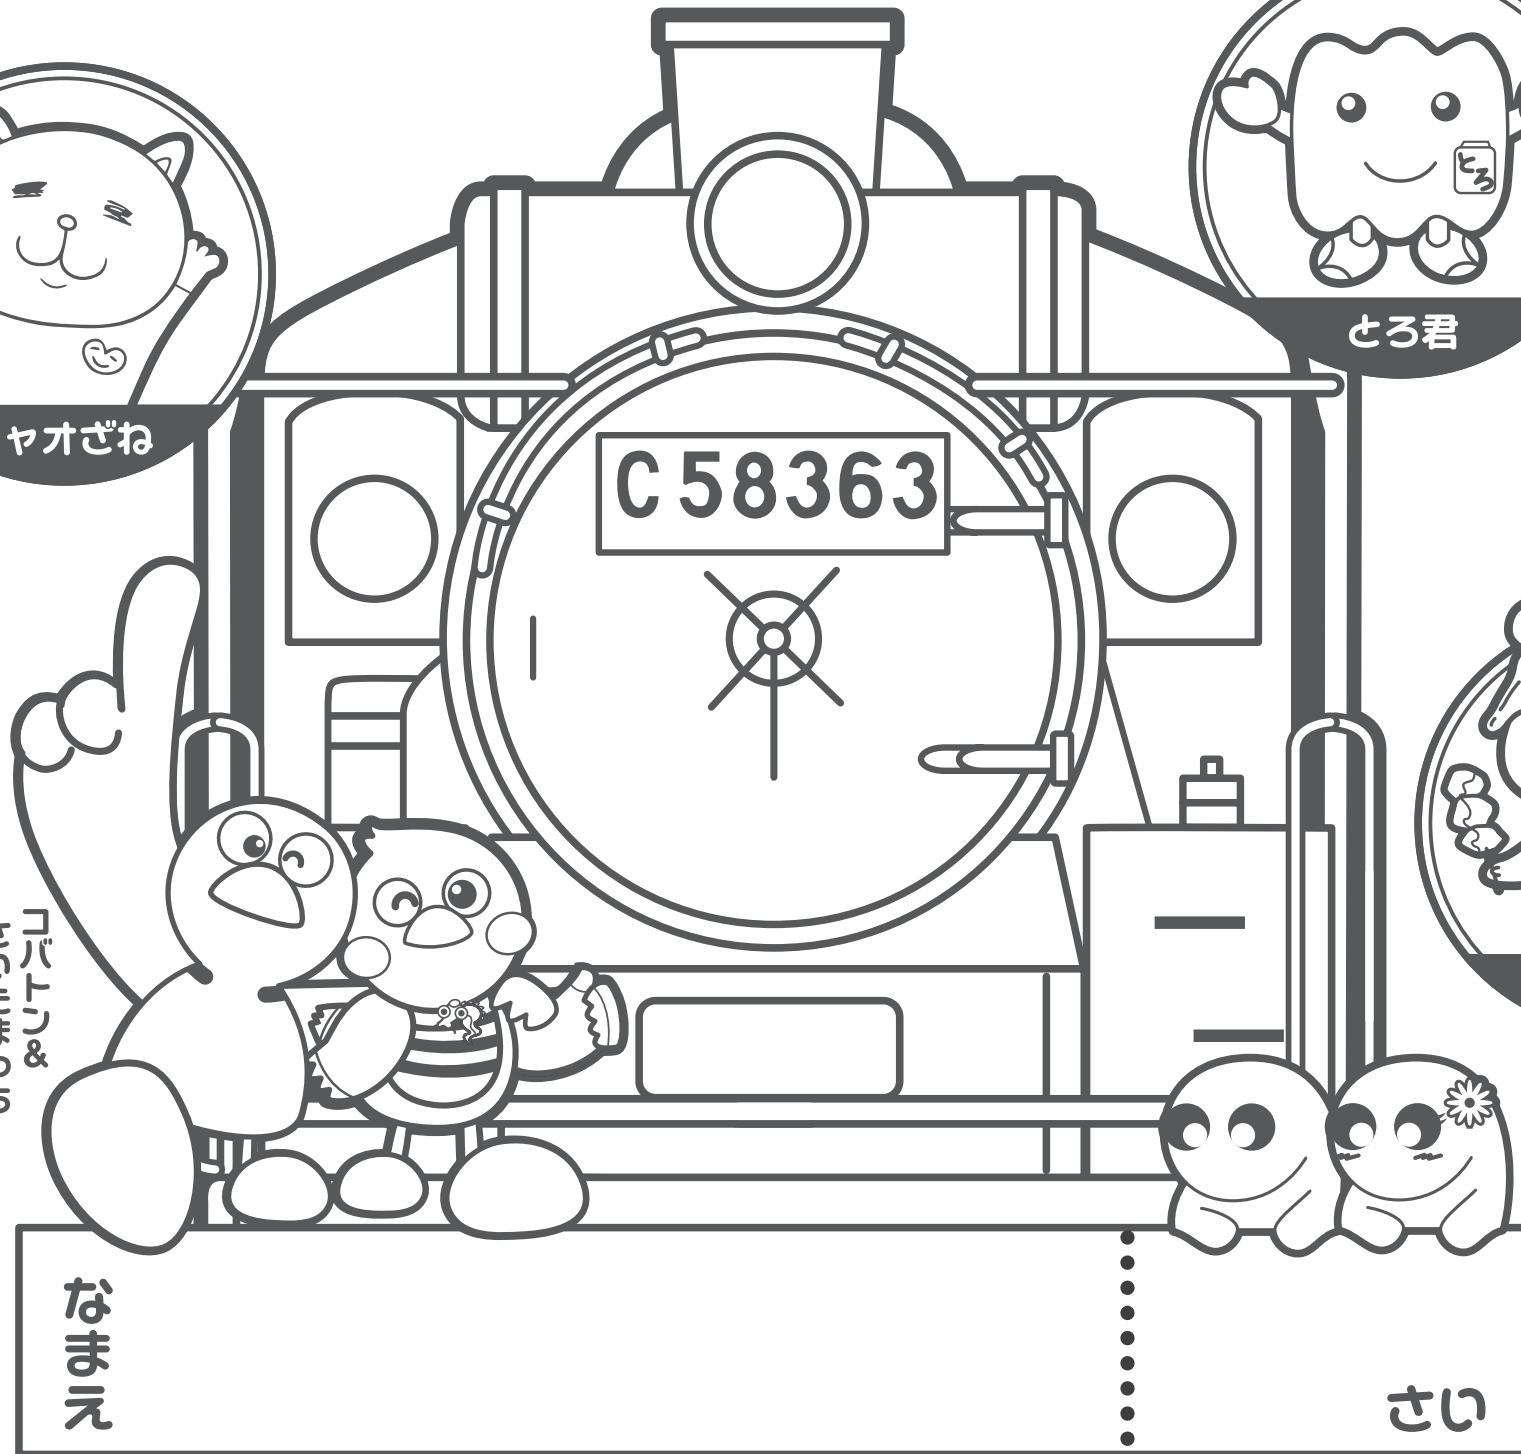

SLパレオエクスプレス

30th Anniversary

ふっかちゃん

ニャオざね

こぜにちゃん
フラベえ

ムジナもん

コバトン &
さわたまっしゅ

なまえ

さい

とろ君

乙姫ちゃん

み～な

ポテくまくん

ゴコーさん

小学生以下のお子様を対象にカラフルで楽しいぬりえを募集いたします。ご応募いただいた作品は夏休み期間中にパレオエクスプレス客車や電車などに展示、運転予定です。お子様達の楽しい作品をお待ちしております。

- ご応募いただいた全作品を展示いたします。
展示車両や展示期間についてのご案内は、7月中旬～下旬頃を予定しております。

★ わくわく鉄道フェスタ会場へお持ちください。

受付日 平成29年5月20日(土) 当日限り

- イベント会場内の本部受付へお持ちください。粗品を進呈いたします。
- 粗品には数に限りがあります。なくなり次第終了となりますので、予めご了承ください。
- わくわく鉄道フェスタについては、秩父鉄道ニュース5月号、ホームページ (<http://www.chichibu-railway.co.jp>)をご覧ください。