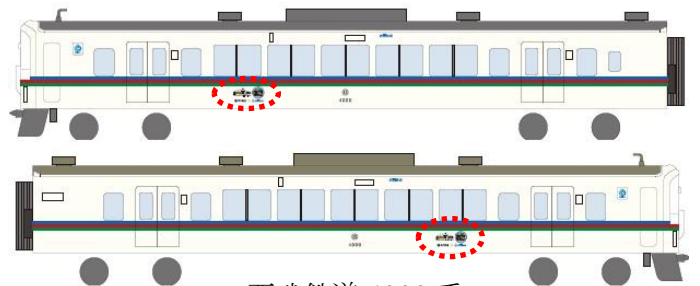

【別紙】

秩父鉄道創立 120 周年×直通運転開始 30 周年 記念キャンペーンについて

1. 秩父フリーきっぷで SL パレオエクスプレスに乗ろう！

期 間：10 月 26 日（土）～12 月 8 日（日）期間中の SL 運転日：18 日間（12 月 3 日（火）を除く。）

秩父鉄道 4 駅（三峰口駅・御花畑駅・秩父駅・長瀨駅）の各窓口営業時間内で、当日有効の「秩父フリーきっぷ」と「SL 整理券」をご提示のうえ、お申し出いただいた方に、プレゼントを差しあげます。

※12 月 3 日（火）は秩父夜祭開催のため、SL パレオエクスプレスは運転いたしますが、キャンペーン除外日とさせていただきます。

※限定 1,500 個、おひとりさま 1 回に 1 個、なくなり次第終了となります。

※秩父鉄道創立記念日の 11 月 8 日（金）に運行する「SL 秩父鉄道創立 120 周年記念号」は、有効な乗車券のみで SL にご乗車いただけます。11 月 8 日（金）は上記秩父鉄道 4 駅の窓口にて、各窓口営業時間内に当日有効の「秩父フリーきっぷ」のみをご提示のうえ、お申し出ください。

2. 秩父鉄道創立 120 周年×直通運転開始 30 周年 記念スタンプ設置

期 間：11 月 2 日（土）～12 月 31 日（火）（予定）

設置箇所：秩父鉄道 2 駅（長瀨駅・三峰口駅） ※各窓口営業時間内

西武鉄道 2 駅（西武秩父駅・横瀬駅）※初電車～終電車

※スタンプラリーではありません。専用台紙はありません。

3. 記念ヘッドマーク・車体装飾の掲出

運行期間：2019 年 10 月 26 日（土）～12 月 31 日（火）（予定）

編 成：秩父鉄道 6000 系 3 両編成 1 本（6001 号編成）

「直通運転開始 30 周年」記念ヘッドマークを掲出します。

西武鉄道 4000 系 4 両編成 1 本（4001 編成）

「秩父鉄道創立 120 周年×直通運転 30 周年」車体装飾をします。

運行区間：秩父鉄道 6000 系 秩父鉄道本線

西武鉄道 4000 系 池袋線・西武秩父線

※運行状況により、変更または中止する場合があります。

デザイン：

西武鉄道 4000 系

※画像はすべてイメージです。