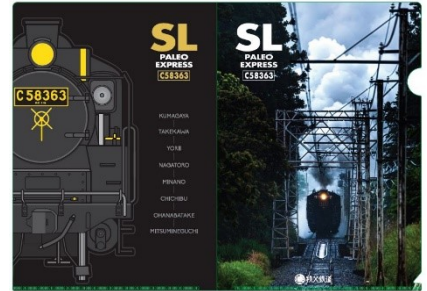

【秩父鉄道フリーきっぷ 3枚】
SLパレオエクスプレス
オリジナルクリアファイル

■お問合せ

●企画乗車券類について

秩父鉄道株式会社 運輸部 運輸課 TEL048-523-3822 (平日 9:00~17:00)

●キャンペーンについて

秩父鉄道株式会社 企画部 春山・中澤 TEL048-523-3313 (平日 9:00~17:00)

◆この資料に関するお問合せ

秩父鉄道株式会社 企画部 春山・中澤 TEL048-523-3313 (平日 9:00~17:00)